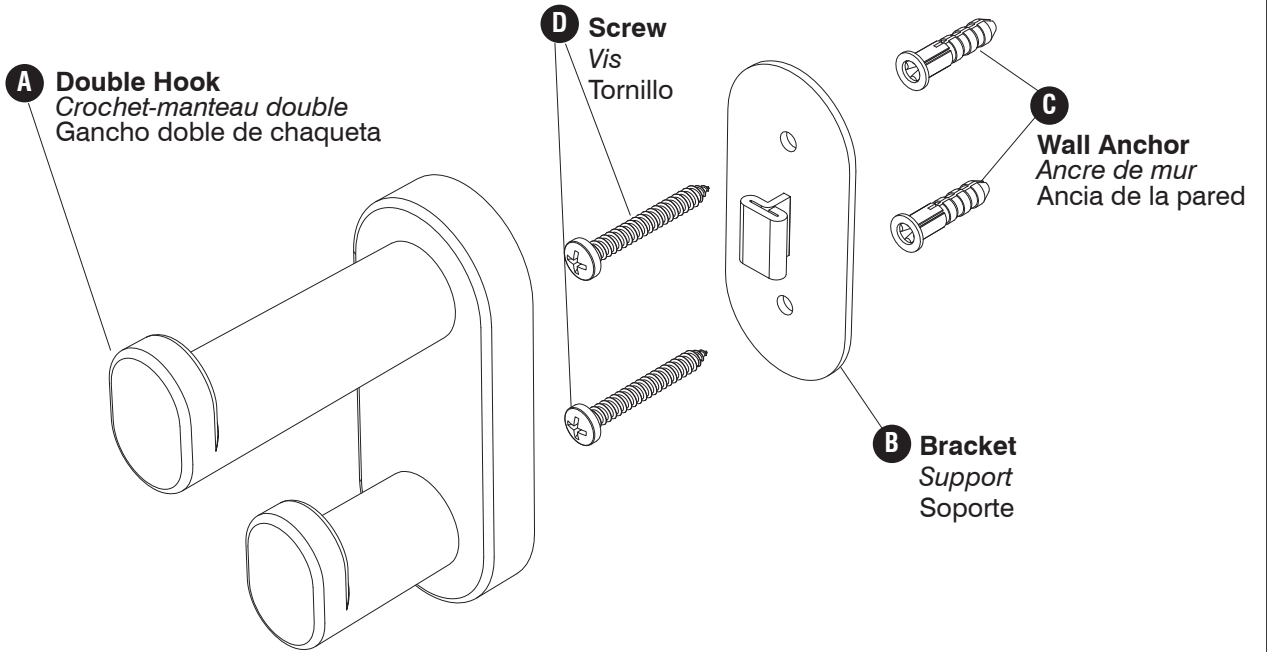

TOOLS REQUIRED: Phillips Screwdriver, Pencil, Drill with 3/16" bit
OUTILS REQUIS: Tournevis à pointe cruciforme, Crayon, Perceuse avec mèche de 5 mm
HERRAMIENTAS REQUERIDAS: Destornillador Phillips®, Lápiz, Taladro con broca de 3/16 pulg.