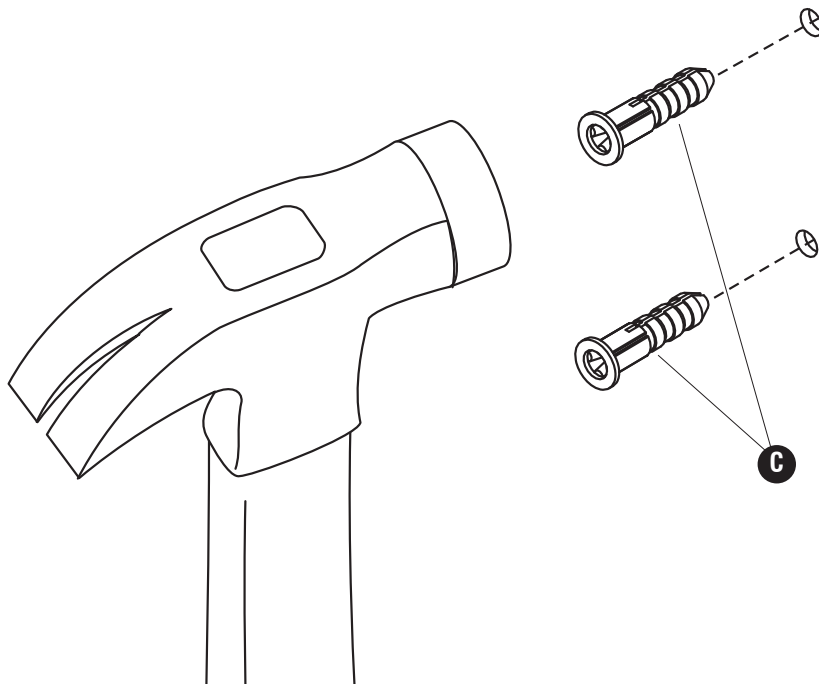

MOUNTING INSTRUCTIONS
INSTRUCCIONES DE SUPPORT
INSTRUCCIONES DEL MONTAJE

4223
Wall Mount Double Coat Hook
Double crochet-manteau pour le mur
Gancho doble de chaqueta para la pared

PRODUCT WARRANTY REGISTRATION is available online at: www.safcoproducts.com

1

2

3

C

4 **D**  (2)

5