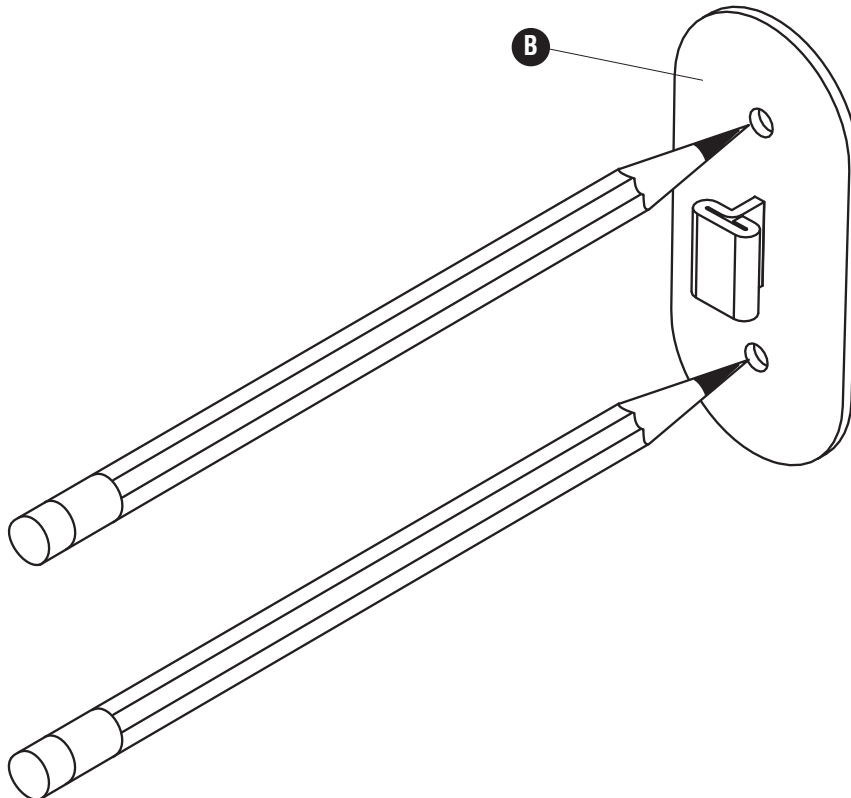

TOOLS REQUIRED: Phillips Screwdriver, Pencil, Drill with 3/16" bit
OUTILS REQUIS: Tournevis à pointe cruciforme, Crayon, Perceuse avec mèche de 5 mm
HERRAMIENTAS REQUERIDAS: Destornillador Phillips®, Lápiz, Taladro con broca de 3/16 pulg.

1