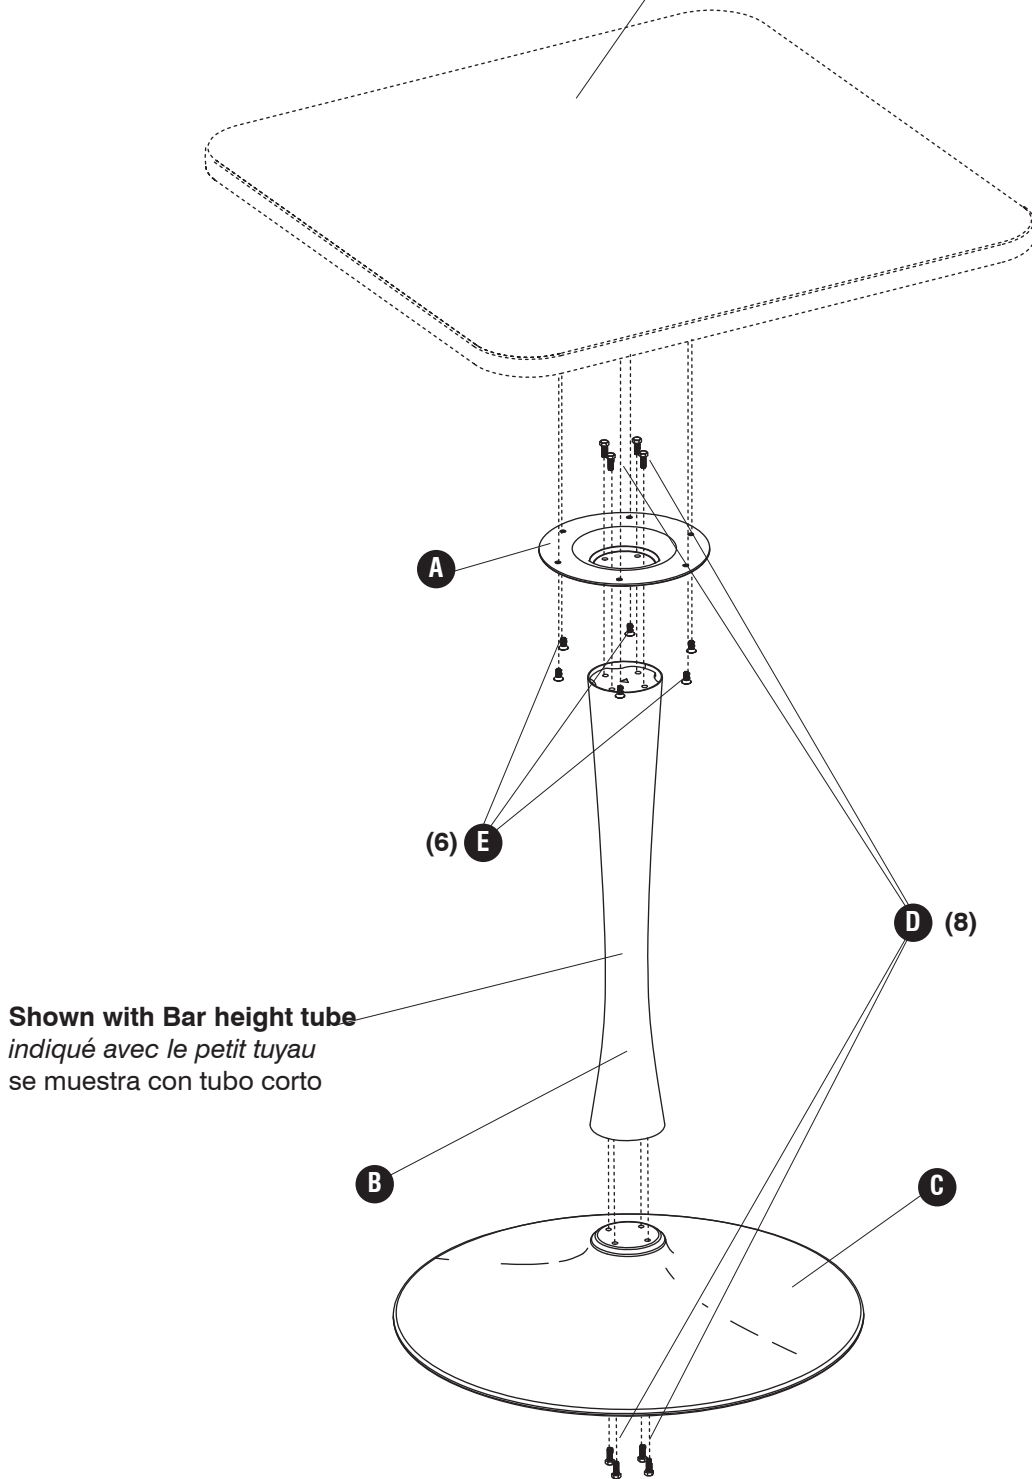

PARTS LIST

CODE	DESCRIPTION	QTY	PART NO.
(A)	Top Plate	1	2461-01§
(B)	Central tube	1	
	Seat Height, Tube		2461-03§, †
	Bar Height, Tube		2461-02§, †
(C)	Trumpet Style Base	1	2462-04§

HARDWARE PACK 2461-19NC	
 Cap Screw Qty.: 8 #2461-22NC	 Small Screw Qty.: 6 #2050-24NC
 Allen Wrench Qty.: 1 #2050-33NC	

OUTILS REQUIS : Clef Allen (incluse), Tournevis à pointe cruciforme

LISTE DES PIÈCES

CODE	DESCRIPTION	QUANTITÉ	N° DE PIÈCE
(A)	Sommet plate-forme	1	2461-01§
(B)	Centre tuyau	1	
	Petit tuyau		2461-03§, †
	Long tuyau		2461-02§, †
(C)	Trompette style socle	1	2462-04§

†Noter: Quand correspondre au sujet de parties, soyez sûr d'affirmer; Petit tuyau, ou Long tuyau.

HERRAMIENTAS REQUERIDAS: Llave Allen (incluida), Destornillador Phillips®

LISTA DE PIEZAS

CODIGO	DESCRIPCIÓN	CANTIDAD	NO. DE PIEZA
(A)	Placa superior	1	2461-01§
(B)	Centre tubo	1	
	Tubo corto		2461-03§, †
	Tubo largo		2461-02§, †
(C)	Trompeta Estilo de base	1	2462-04§

†Note: Al corresponder sobre las piezas, esté seguro declarar; tubo corto, or tubo largo.

Table top sold separately
Table surface se vendre séparément
Tapa de tabla se vende por separado

1 **D**  (4)

2 **D**  (4)