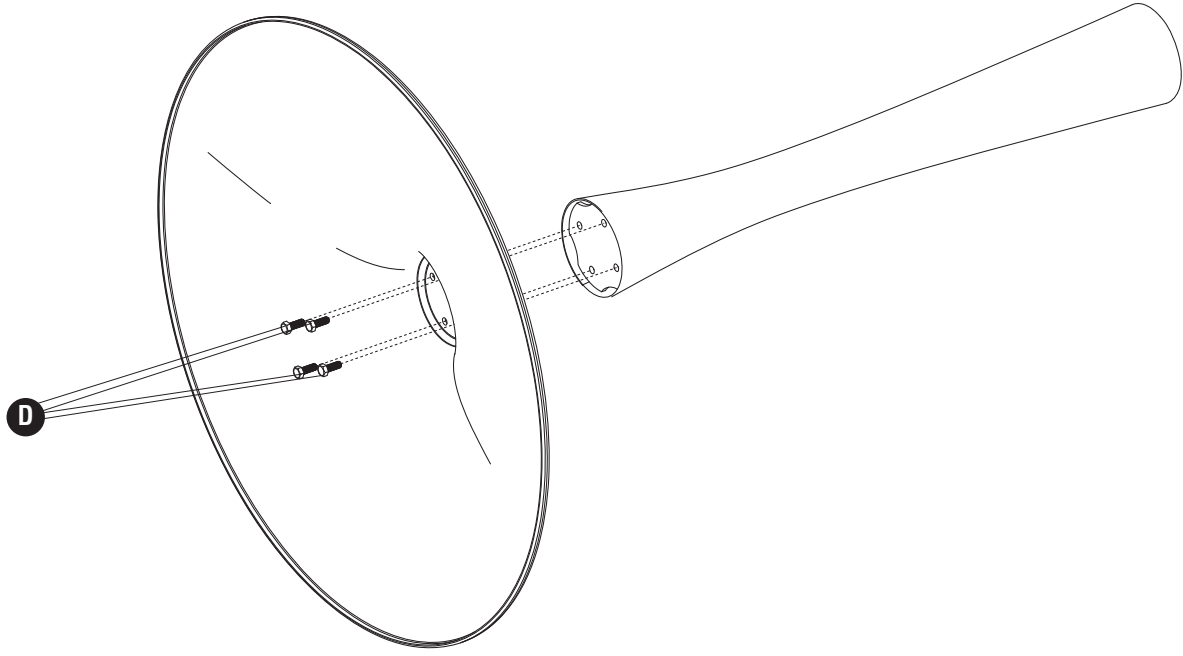

OUTILS REQUIS : Clef Allen (incluse), Tournevis à pointe cruciforme

LISTE DES PIÈCES

CODE	DESCRIPTION	QUANTITÉ	N° DE PIÈCE
(A)	Sommet plate-forme	1	2461-01§
(B)	Centre tuyau	1	
	Petit tuyau		2461-03§, †
	Long tuyau		2461-02§, †
(C)	Trompette style socle	1	2462-04§

†Note: Al corresponder sobre las piezas, esté seguro declarar; tubo corto, or tubo largo.

Table top sold separately
Table surface se vendre séparément
Tapa de tabla se vende por separado

1 **D**  (4)

2 **D**  (4)