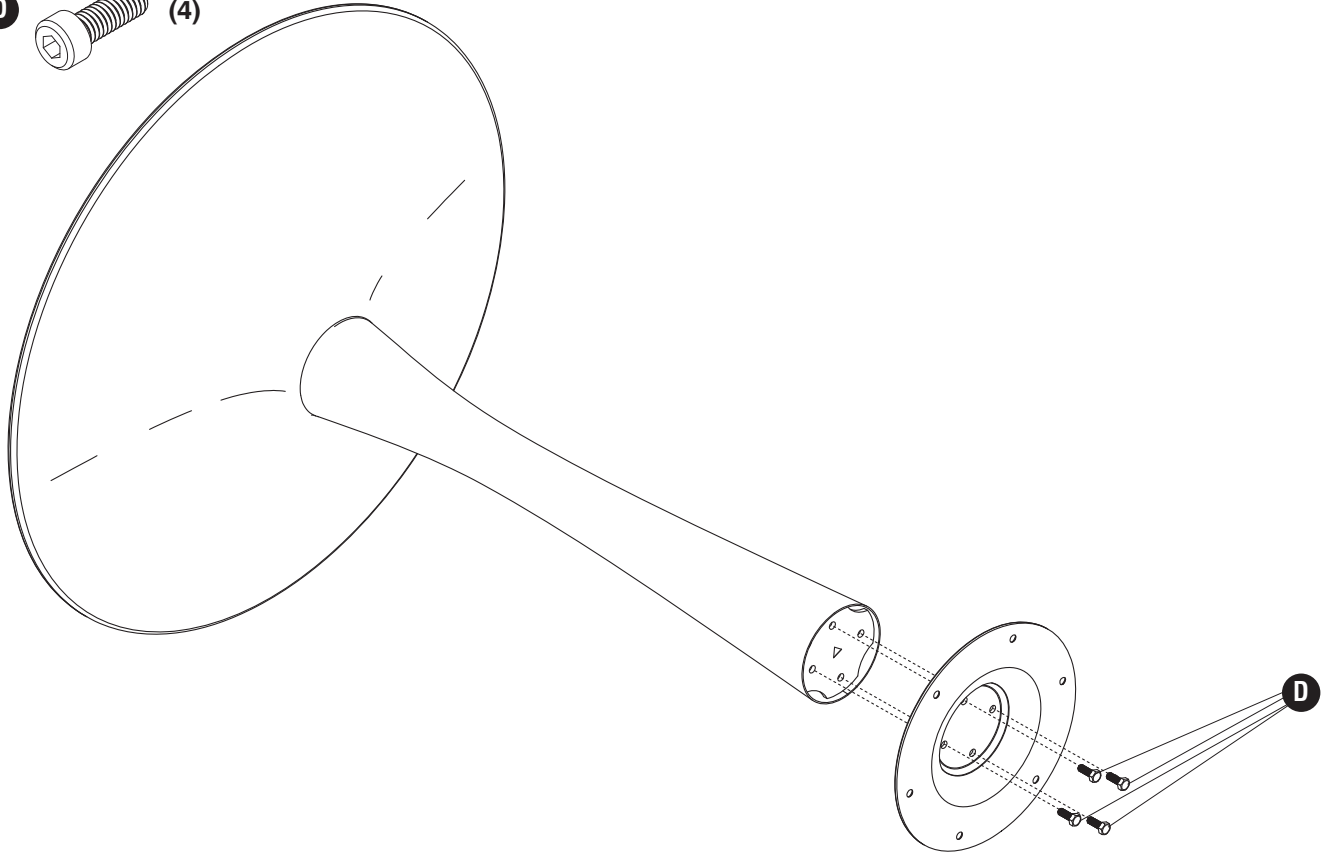

OUTILS REQUIS : Clef Allen (incluse), Tournevis à pointe cruciforme

LISTE DES PIÈCES

CODE	DESCRIPTION	QUANTITÉ	N° DE PIÈCE
(A)	Sommet plate-forme	1	2461-01§
(B)	Centre tuyau	1	
	Petit tuyau		2461-03§, †
	Long tuyau		2461-02§, †
(C)	Trompette style socle	1	2462-04§

†Note: Al corresponder sobre las piezas, esté seguro declarar; tubo corto, or tubo largo.

Table top sold separately
Table surface se vendre séparément
Tapa de tabla se vende por separado

1 **D**  (4)

2 **D**  (4)