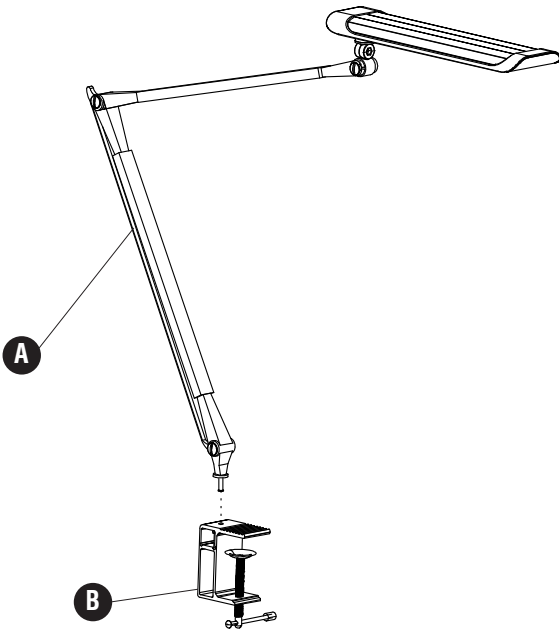

TOOLS REQUIRED: Allen Wrench (Included)
OUTILS REQUIS : Clé Allen (inclus)
HERRAMIENTAS REQUERIDAS: Llave Allen (incluida)

PARTS LIST / LISTE DES PIÈCES / LISTA DE PIEZAS			
CODE / CODIGO	DESCRIPTION / DESCRIPTION / DESCRIPCIÓN	QTY. / QUANTITE / CANTIDAD	PART NO. / N° DE PIECE / NO. DE PIEZA
(A)	Lamp Assembly / Ensemble Lampe / Montaje De La Lámpara	1	450000044
(B)	Clamp Assembly / Bloc D'attache / Conjunto De Abrazadera	1	460000009
(C)	Power Adapter / Adaptateur D'Alimentation / Adaptador De Corriente	1	930000015

**HARDWARE PACK /
PAQUET MATÉRIEL /
PAQUETE MATERIAL
90000020**

D 3mm Hex Key 3mm Clé Hexagonale 3mm Llave Hexagonal Qty. / Qte. / Cant.: 1 #920000061	E Coin Tool Outil de pièce de monnaie Herramienta de monedas Qty. / Qte. / Cant.: 1 #920000200

1