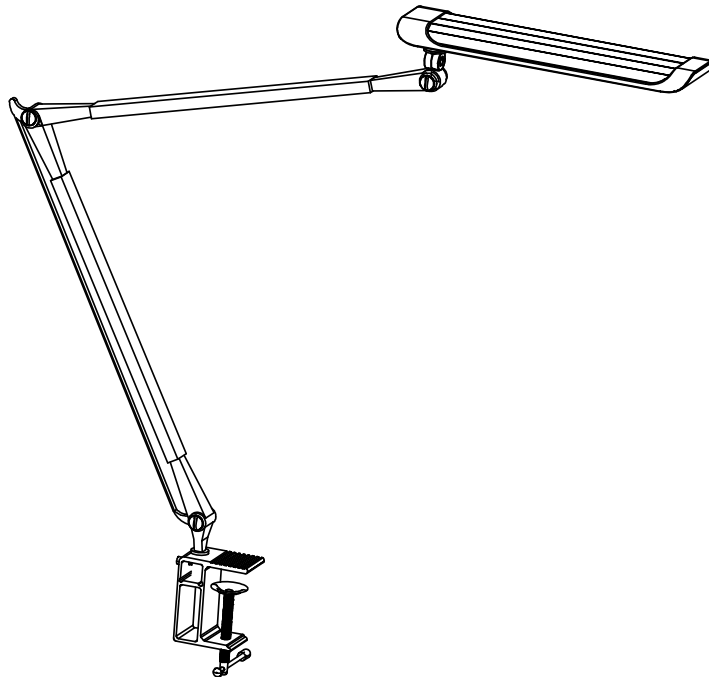

1003
Z Arm LED Clamp Light
Z Bras Lampe LED
Z Brazo Pinza LED Luz

PRODUCT WARRANTY is available online at: www.safcoproducts.com

• LA GARANTIE DU PRODUIT est
disponible sur l'Internet : www.safcoproducts.com