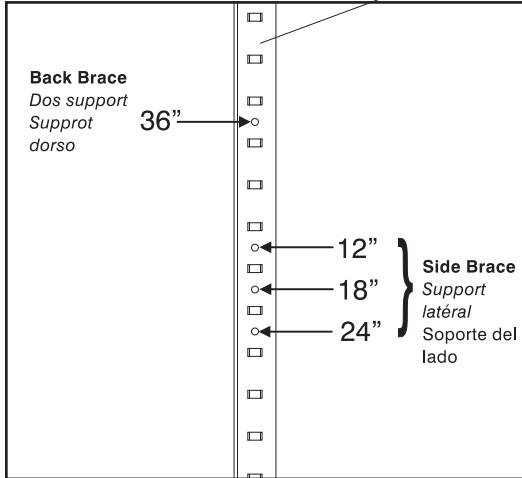

- 2** **G**  24
- H**  24
- J**  8

3 **G** 15 **H** 15

NOTE: Refer to the chart below for placement of braces on the different size shelving units.

NOTER: Consultez le tableau ci-dessous pour le placement des renforts sur la différents taille des étagères.

NOTA: Consulte la tabla de abajo para la colocación de soporte para el tamaño de diferentes estanterías

4