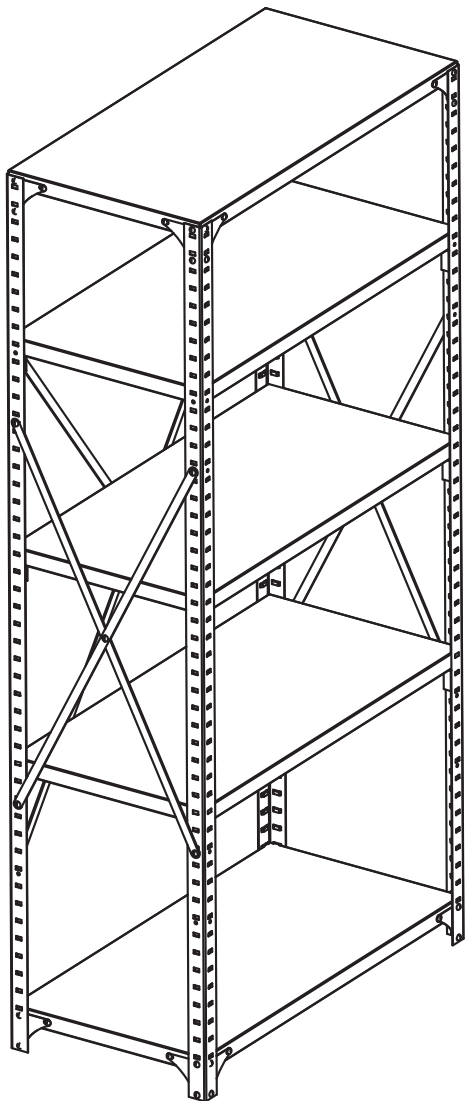

ASSEMBLY INSTRUCTIONS
INSTRUCTIONS DE MONTAGE
INSTRUCCIONES DE ENSAMBLAJE

6265, 6266, 6267
Commercial Shelving

Étagères industrielle
Esterantería industrial

**Two people
recommended**
*Deux personnes ont
recommandé*
Dos personas
recomendadas

Si usted tiene preguntas o preocupaciones, por favor llame **1-800-664-0042**
de 7:00 AM a 6:00 PM (Hora Central) (Operadores que hablan inglés)

TOOLS REQUIRED: Screwdriver; Rubber Mallet

PARTS LIST

CODE	DESCRIPTION	QTY	PART NO.
(A)	Post 75" high	4	6265-03GR
(B)	Steel Shelf Top and Bottom 12" x 36" 18" x 36" 24" x 36"	2	6265-01GR\$ 6266-01GR\$ 6267-01GR\$
(C)	Steel Shelf center 12" x 36" 18" x 36" 24" x 36"	3	6265-02GR\$ 6266-02GR\$ 6267-02GR\$
(D)	Long Brace	2	6256-03GR
(E)	Short Brace	4	6256-02GR

**HARDWARE PACK
6265-19NC**

F 	G 	H 	I 	J 
Corner Clip Qty: 12 6250-26NC	Screw Qty: 63 6256-24NC	Nut Qty: 63 6256-25NC	Plastic Foot Qty: 4 6256-05NC	Corner Plate Qty: 16 6256-04GR

§ Note: When corresponding about the product don't forget to mention the shelf size.

To ensure that you have enough screws and nuts, extras have been included.

OUTILS REQUIS : Tournevis; Maillet du caoutchouc

LISTE DES PIÈCES

CODE	DESCRIPTION	QTY	PART NO.
(A)	Poste 75" de haut	4	6265-03GR
(B)	Étagère en acier haut et en bas 12" x 36" 18" x 36" 24" x 36"	2	6265-01GR\$ 6266-01GR\$ 6267-01GR\$
(C)	Étagère en acier Centre 12" x 36" 18" x 36" 24" x 36"	3	6265-02GR\$ 6266-02GR\$ 6267-02GR\$
(D)	longue étrésillon	2	6256-03GR
(E)	Court étrésillon	4	6256-02GR